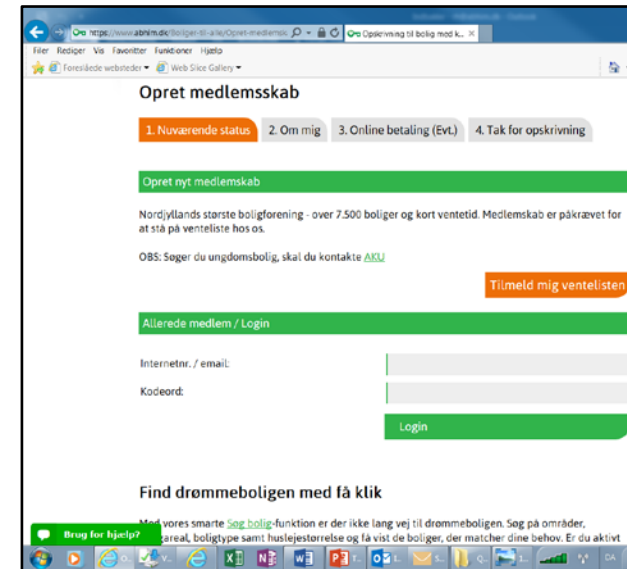

## Søger du en seniorbolig?

Bliv medlem af Himmerland Boligforening i dag og begynd din søgen.

Meld dig ind

Vælg dine ønskeboliger

# SERVICERING → SELVBETJENING

- ≡ Bookning af festlokaler og gæsteboliger via vaskeribrik
- ≡ Præsentation af boligudbud via hjemmeside
- ≡ Indmeldelse via hjemmeside
- ≡ Bestilling af service via QR - kode /Docospot
  
- ≡ Hækkeklipping og grøn pleje
- ≡ Øget kildesortering af affald
- ≡ Mollokker