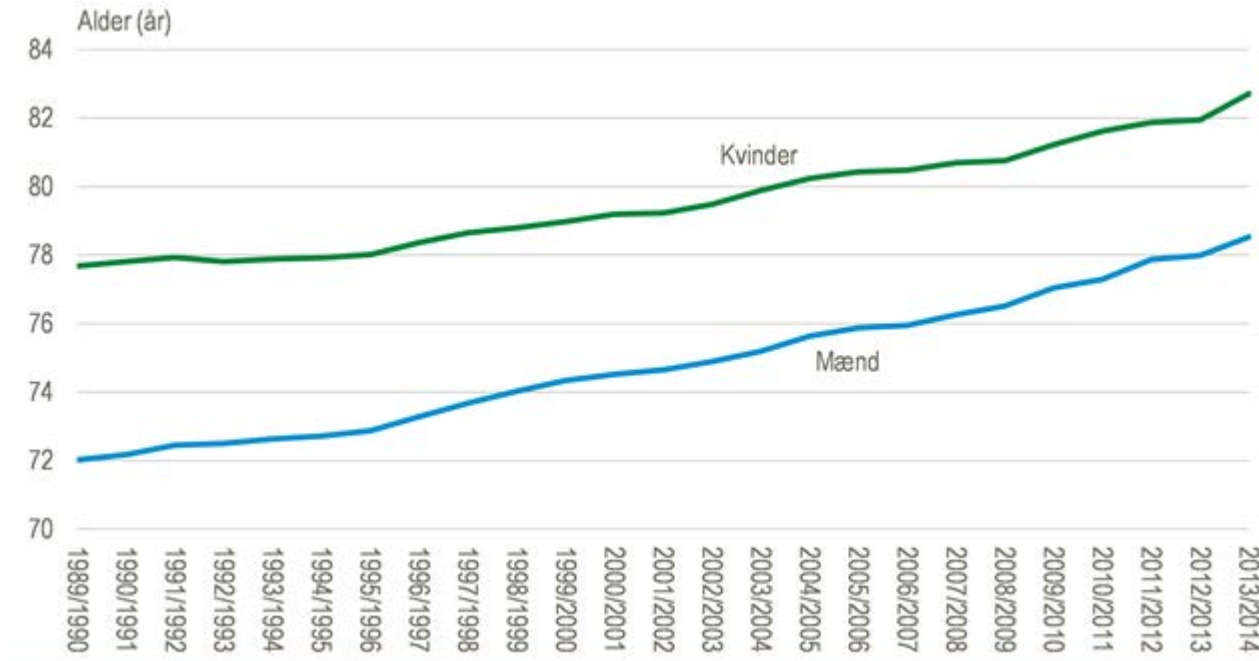

# Mig – forpligtigende fællesskab

# GAMMEL ----> SENIOR

Flere ældre, som ikke føler sig gamle !

# Hård trend – højere levalder

**HIMMERLAND**  
BOLIGFORENING

- ≡ Prognose – i 2025 vil der være dobbelt så mange borgere over 80 år som i dag

**HIMMERLAND**  
BOLIGFORENING