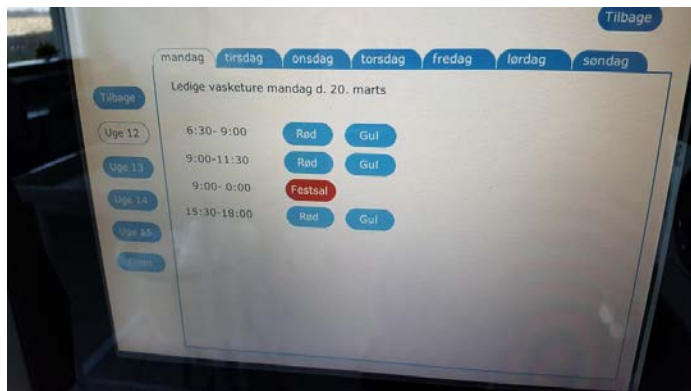

# VELKENDT → SMART

Digitale løsninger vinder større indpas

**Mere plads på skrivebordet...**

**HIMMERLAND**  
BOLIGFORENING

# SERVICERING → SELVBETJENING

- ≡ Bookning af festlokaler og gæsteboliger via vaskeribrik
- ≡ Præsentation af boligudbud via hjemmeside
- ≡ Indmeldelse via hjemmeside
- ≡ Bestilling af service via QR - kode /Docospot
  
- ≡ Hækkeklipping og grøn pleje
- ≡ Øget kildesortering af affald
- ≡ Mollokker