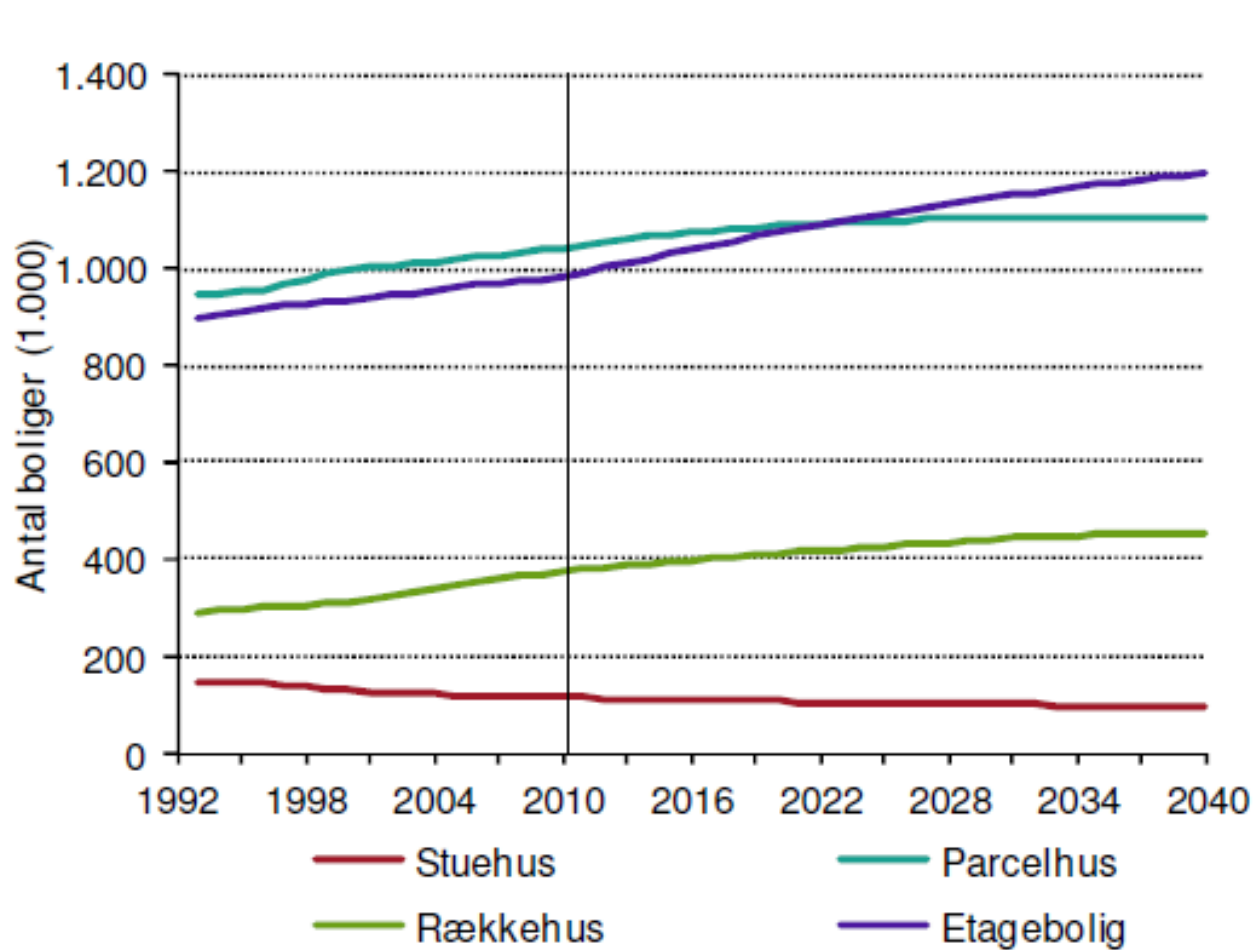

Der bliver brug for almene boliger...

HIMMERLAND
BOLIGFORENING

Kilde: [Boligøkonomisk Videncenter](#)